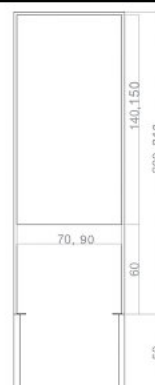

OPIS PRODUKTU

Tablica Ażurowa charakteryzuje się prostą, nowoczesną formą, która urozmaicona została geometrycznymi zdobieniami. Tablica doskonale wpisze się w każdą przestrzeń.

WYMIARY

INNE PRODUKTY FIRMY KONARCH