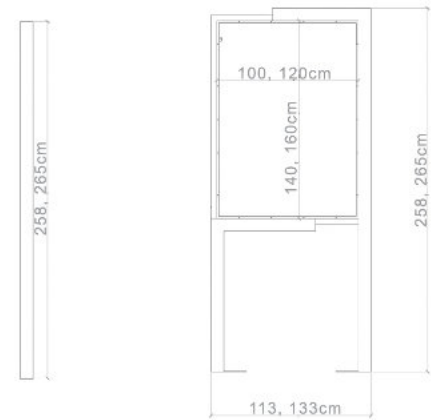

### OPIS PRODUKTU

Tablica Simple o wyjątkowym kształcie doskonale wkomponuje się do nowoczesnych przestrzeni miejskich, a także do zabytkowych części miast, gdzie połączenie nowoczesności z tradycją stworzy doskonałą kompozycję. Tablica zaprojektowana jest ze stali, o dwóch wariantach wymiarowych, wypełnienie tablicy stanowi, blacha ocynkowana w kolorze tablicy, lub płyta OSB. Na życzenie możemy użyć obydwu wypełnień jednocześnie

### WYMIARY